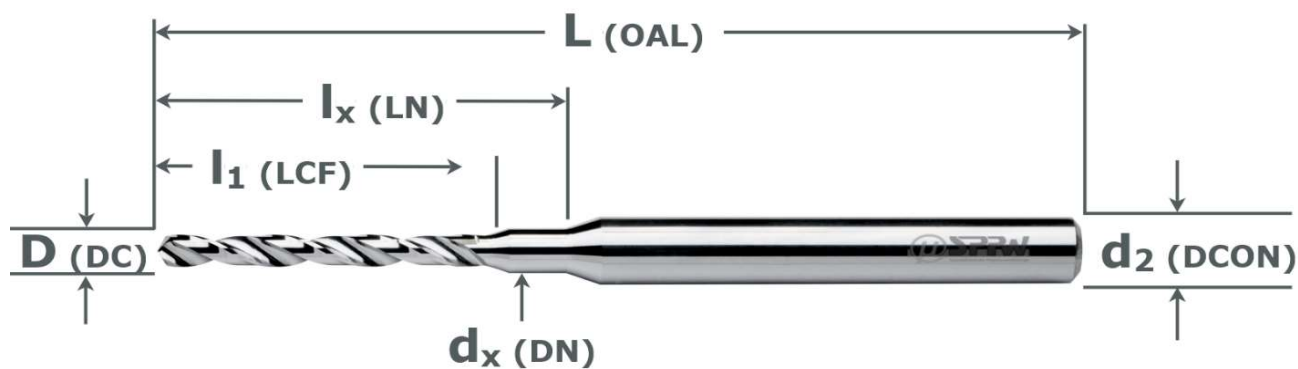

Abmessungen: Micro-Hochleistungsbohrer VHM - 7618er-Serie

Dimensions: Carbide Miniature Drills - 7618-Series

item	Ø range	DC	OAL	LCF	DCON	DN	LN
761823	2,2	2,2	39	6,6	3	-	-
761823	2,25	2,25	39	6,9	3	-	-
761823	2,3	2,3	39	6,9	3	-	-
761823	2,35	2,35	39	7,2	3	-	-
761823	2,4	2,4	39	7,2	3	-	-
761823	2,45	2,45	39	7,5	3	-	-
761823	2,5	2,5	39	7,5	3	-	-
761823	2,55	2,55	39	7,8	3	-	-
761823	2,6	2,6	39	7,8	3	-	-
761823	2,65	2,65	39	8,1	3	-	-
761823	2,7	2,7	39	8,1	3	-	-
761823	2,75	2,75	39	8,4	3	-	-
761823	2,8	2,8	39	8,4	3	-	-
761823	2,85	2,85	39	8,7	3	-	-
761823	2,9	2,9	39	8,7	3	-	-
761823	2,95	2,95	39	9	3	-	-
761823	3	3	39	9	3	-	-