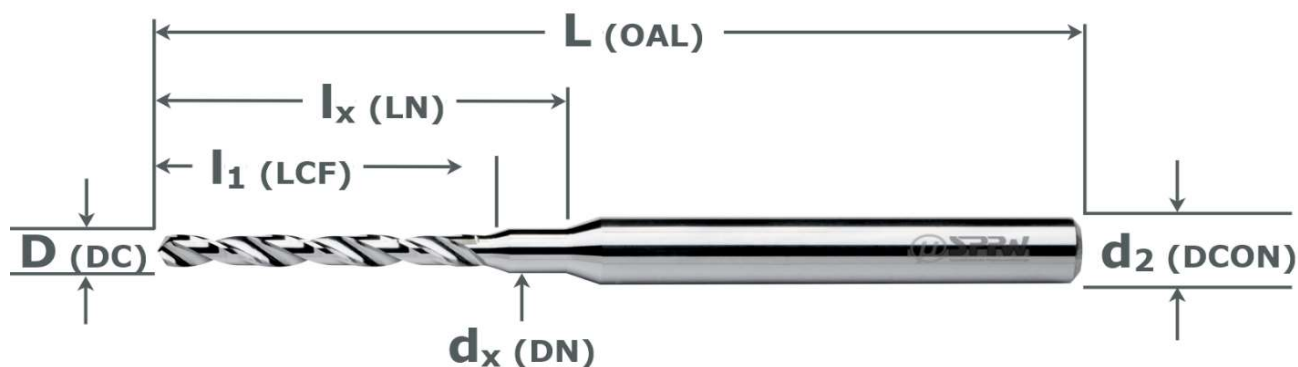

Abmessungen: Micro-Hochleistungsbohrer VHM - 7618er-Serie

Dimensions: Carbide Miniature Drills - 7618-Series

item Art-ID	Ø range Ø Bereich	DC ØD	OAL L	LCF l1	DCON Ød2	DN Ødx	LN lx
761823	0,1	0,1	39	0,3	3	1	3
761823	0,15	0,15	39	0,45	3	1	3
761823	0,2	0,2	39	0,6	3	1	3
761823	0,25	0,25	39	0,75	3	1	3
761823	0,3	0,3	39	0,9	3	1	3
761823	0,35	0,35	39	1,05	3	1	3
761823	0,4	0,4	39	1,2	3	1	3
761823	0,45	0,45	39	1,35	3	1	3
761823	0,5	0,5	39	1,5	3	1,5	6
761823	0,55	0,55	39	1,8	3	1,5	6
761823	0,6	0,6	39	1,8	3	1,5	6
761823	0,65	0,65	39	2,1	3	1,5	6
761823	0,7	0,7	39	2,1	3	1,5	6
761823	0,75	0,75	39	2,4	3	1,5	6
761823	0,8	0,8	39	2,4	3	1,5	6
761823	0,85	0,85	39	2,7	3	1,5	6
761823	0,9	0,9	39	2,7	3	1,5	6
761823	0,95	0,95	39	3	3	1,5	6
761823	1	1	39	3	3	1,5	6
761823	1,05	1,05	39	3,3	3	2	6
761823	1,1	1,1	39	3,3	3	2	6
761823	1,15	1,15	39	3,6	3	2	6
761823	1,2	1,2	39	3,6	3	2	6
761823	1,25	1,25	39	3,9	3	2	6
761823	1,3	1,3	39	3,9	3	2	6
761823	1,35	1,35	39	4,2	3	2	6
761823	1,4	1,4	39	4,2	3	2	6
761823	1,45	1,45	39	4,5	3	2	6
761823	1,5	1,5	39	4,5	3	-	-
761823	1,55	1,55	39	4,8	3	-	-
761823	1,6	1,6	39	4,8	3	-	-
761823	1,65	1,65	39	5,1	3	-	-
761823	1,7	1,7	39	5,1	3	-	-
761823	1,75	1,75	39	5,4	3	-	-
761823	1,8	1,8	39	5,4	3	-	-
761823	1,85	1,85	39	5,7	3	-	-
761823	1,9	1,9	39	5,7	3	-	-
761823	1,95	1,95	39	6	3	-	-
761823	2	2	39	6	3	-	-
761823	2,05	2,05	39	6,3	3	-	-
761823	2,1	2,1	39	6,3	3	-	-
761823	2,15	2,15	39	6,6	3	-	-