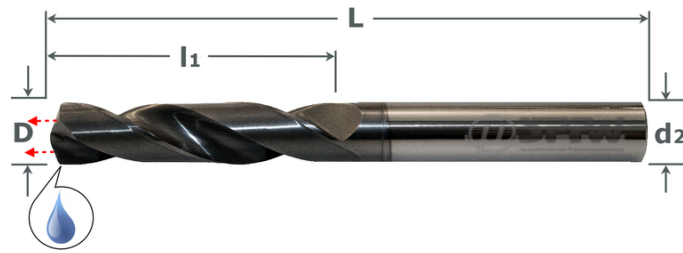

## Hochleistungs-Kühlkanalbohrer VHM+X.Cut 3xØ Carbide High Performance Drills+X.Cut Internal Cooling 3xØ

- Universeller Hochleistungsbohrer
- Innenkühlung, Mindestdruck 30 bar
- Kurze Späne, gute Spanabfuhr
- Oberfläche X.Cut beschichtet
- Zwischenabmessungen auf Anfrage
- Universal high performance drill
- Internal cooling, minimum 30 bar
- Short chipping, good chip transport
- With X.Cut coating
- Intermediate sizes on request