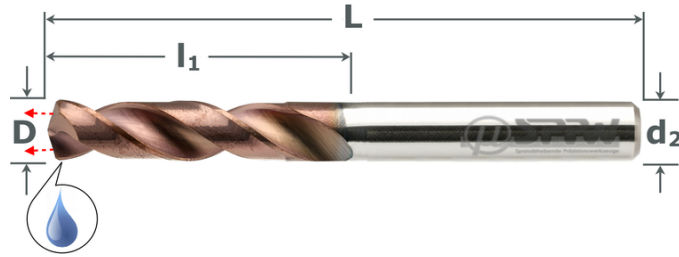

761 310

Hochleistungs-Kühlkanalbohrer VHM+X.Cut 3xØ Carbide High Performance Drills+X.Cut Internal Cooling 3xØ

- Mehrbereichs-Hochleistungsbohrer
- Schwer zu spanende Werkstoffe
- Optimale Spanabfuhr, hohe Standzeit
- Innenkühlung, Mindestdruck 30 bar
- Hochleistungsbeschichtung X2.Cut
- Lieferzeit ca. 8 - 10 Arbeitstage

- Multi-application HP drill
- Difficult to machine materials
- Optimal chip removal, long tool life
- Internal cooling, minimum 30 bar
- High performance X2.Cut coating
- Delivery time 8 - 10 working days

VHM	X Cut
DIN 6537K	Typ TI
145°	DIN 6535HA
3xØ	IK cool

D

ØD m7	Ød2 h6	L	l1	Art. No.	Stk/pce Euro
3	6	62	20	7613100300	57,09
3,1-3,7	6	62	20	761310xxxx	57,09
3,8-3,9	6	66	24	761310xxxx	57,09
4	6	66	24	7613100400	57,09
4,1-4,7	6	66	24	761310xxxx	57,09
4,65	6	66	24	7613100465	57,09
4,7	6	66	24	7613100470	57,09
4,8-4,9	6	66	28	761310xxxx	57,09
5	6	66	28	7613100500	57,09
5,1-5,9	6	66	28	761310xxxx	57,09
5,1-5,5	6	66	28	761310xxxx	57,09
5,55	6	66	28	7613100555	57,09
5,6-5,9	6	66	28	761310xxxx	57,09
6	6	66	28	7613100600	57,09
6,1-6,9	8	79	34	761310xxxx	67,19
6,1-6,7	8	79	34	761310xxxx	67,19
6,75	8	79	34	7613100675	67,19
6,8-6,9	8	79	34	761310xxxx	67,19
7	8	79	34	7613100700	67,19
7,1-7,5	8	79	41	761310xxxx	67,19
7,55	8	79	41	7613100755	67,19
7,6-7,9	8	79	41	761310xxxx	67,19