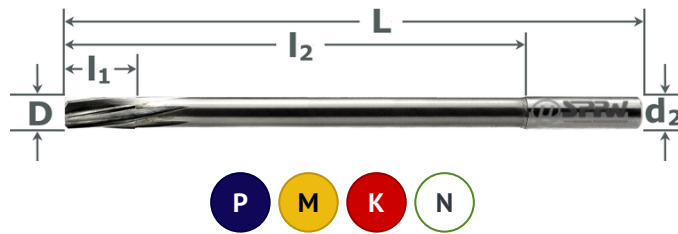

613 110

**Lange Maschinenreibahlen aus VHM
Carbide Reamers Long Series**

- 10° Linksspirale, rechtsschneidend
- Lange Version für Zugangsprobleme
- Ab Ø14 mit Hartmetallkopf
- 1/100 Abmessungen Tol. +0,005
- Oberfläche blank
- 10° LH-helix, right hand cutting
- Long series for difficult access reaming
- Above Ø14 with carbide head
- 1/100 dimensions Tol. +0,005
- Bright finish

VHM	blank
Form B	H7 1/100
ZYL	L lang

ØD H7	Ød2 h6	L	l2	l1	z	Art. No.	Stk/pce Euro
1	1	50	30	12	4	6131100100	99,50
1,5	1,5	55	35	12	6	6131100150	106,00
2	2	65	45	14	6	6131100200	95,30
2,5	2,5	65	45	14	6	6131100250	101,70
3	3	90	70	14	6	6131100300	88,90
3,5	3,5	90	70	14	6	6131100350	95,30
3,98-3,99	4	105	80	16	6	613110xxxx	88,90
4	4	105	80	16	6	6131100400	82,40
4,01-4,02	4	105	80	16	6	613110xxxx	88,90
4,5	4,5	105	80	16	6	6131100450	95,30
4,98-4,99	5	115	90	16	6	613110xxxx	97,40
5	5	115	90	16	6	6131100500	91,00
5,01-5,02	5	115	90	16	6	613110xxxx	97,40
5,5	5,5	115	90	16	6	6131100550	101,70
5,98-5,99	6	130	100	16	6	613110xxxx	106,00
6	6	130	100	16	6	6131100600	98,50
6,01-6,02	6	130	100	16	6	613110xxxx	106,00
6,5	6	130	100	16	6	6131100650	128,50
7	7	140	110	18	6	6131100700	125,20
7,5	7	140	110	18	6	6131100750	144,50
7,98-7,99	8	160	130	18	6	613110xxxx	148,80