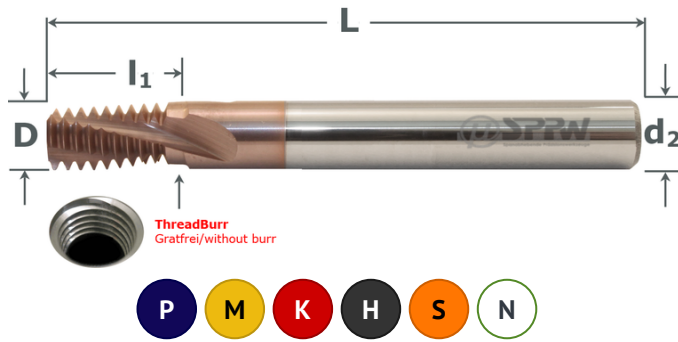

- Für UNC/UNF Innengewinde
- UNC: Unified National Coarse
- UNF: Unified National Fine
- Gewinden, Entgraten in einem Zug
- Oberfläche X6.Cut beschichtet
- For internal UNC/UNF threads
- simultaneous threading/deburring
- With X6.Cut coating