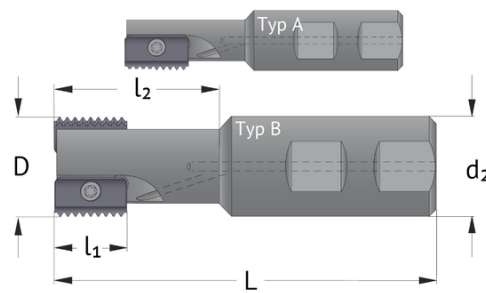

- Grundkörper mit gerader Platte
- Typ A: 1 WSP
- Typ B: 2 WSP
- Typ C: 4-5 WSP
- Auslieferung ohne Platten
- Lieferzeit ca. 5 - 8 Arbeitstage

- Body with straight inserts
- Type A: 1 insert
- Type B: 2 inserts
- Type C: 4-5 inserts
- Body will be sold without inserts
- Delivery time 5 - 8 working days

ØD	Ød2	L	l1	l2	z	Typ	Art. No.	Stk/pce Euro	ØD	Ød2	L	l1	l2	z	Typ	Art. No.	Stk/pce Euro
12	20	75	14	20	1	A	SR0012F14	183,60	40	32	130	30	70	2	B	SR0040L302	397,70
14,5	20	85	14	25	1	A	SR0014H14	183,60	48	40	153	40	78	1	A	SR0048M40	306,60
17	20	85	14	30	1	A	SR0017H14	183,60	48	40	210	40		1	A	SR0048R40	367,80
18	20	85	21	30	1	A	SR0018H21	183,60	50	40	153	40	78	2	B	SR0050M402	463,60
20	20	93	14	41	2	B	SR0020H142	282,20	63	22	50	21	--	5	C	SR0063C215	725,00
21	20	94	21	40	1	A	SR0021H21	183,60	63	22	50	30	--	4	C	SR0063C304	725,00
25	20	125	21		1	A	SR0025K21	214,10	80	27	55	30	--	4	C	SR0080D304	782,00
29	25	110	30	50	1	A	SR0029J30	214,10	80	27	65	40	--	4	C	SR0080D404	782,00
30	25	108	21	52	2	B	SR0030J212	322,80	100	32	60	30	--	4	C	SR0100D304	821,50
31	25	150	30		1	A	SR0031M30	261,70	100	32	70	40	---	4	C	SR0100E404	821,50
38	32	150	30		1	A	SR0038M30	306,60									