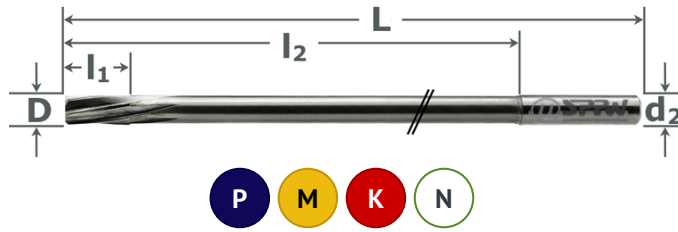

# Maschinenreibahlen VHM XXL - L=650

## Carbide Reamers Extra Long Series

- 10° Linksspirale, rechtsschneidend
- Extra-lange Ausführung L:650
- Mit Hartmetallkopf
- Oberfläche blank
- 10° LH-helix, right hand cutting
- Super long series - OAL:650
- With carbide head
- Bright finish

VHM	blank
Form B	H7
ZYL 3-FL	XXL

ØD H7	Ød2 h8	L	l2	l1	z	Art. No.	Stk/pce Euro	ØD H7	Ød2 h8	L	l2	l1	z	Art. No.	Stk/pce Euro
10	10	650	600	35	6	6131201000	711,80	16	12	650	600	50	8	6131201600	896,40
12	10	650	600	40	6	6131201200	738,20	18	16	650	600	55	8	6131201800	1.107,30
14	12	650	600	45	8	6131201400	790,90	20	16	650	600	60	8	6131202000	1.318,20