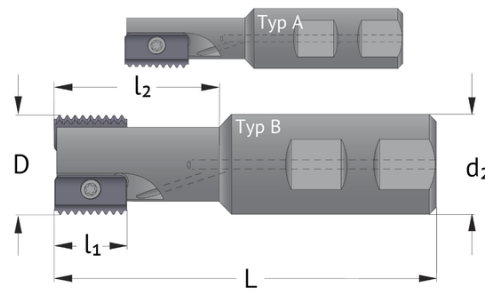

- Grundkörper mit gerader Platte
- Typ A: 1 WSP
- Typ B: 2 WSP
- Typ C: 4-5 WSP
- Auslieferung ohne Platten
- Lieferzeit ca. 5 - 8 Arbeitstage

- Body with straight inserts
- Type A: 1 insert
- Type B: 2 inserts
- Type C: 4-5 inserts
- Body will be sold without inserts
- Delivery time 5 - 8 working days

ØD	Ød2	L	l1	l2	z	Typ	Art. No.	Stk/pce Euro	ØD	Ød2	L	l1	l2	z	Typ	Art. No.	Stk/pce Euro
12	20	75	14	20	1	A	SR0012F14	193,80	40	32	130	30	70	2	B	SR0040L302	419,60
14,5	20	85	14	25	1	A	SR0014H14	193,80	48	40	153	40	78	1	A	SR0048M40	323,50
17	20	85	14	30	1	A	SR0017H14	193,80	48	40	210	40		1	A	SR0048R40	388,10
18	20	85	21	30	1	A	SR0018H21	193,80	50	40	153	40	78	2	B	SR0050M402	489,20
20	20	93	14	41	2	B	SR0020H142	297,70	63	22	50	21	--	5	C	SR0063C215	765,00
21	20	94	21	40	1	A	SR0021H21	193,80	63	22	50	30	--	4	C	SR0063C304	765,00
25	20	125	21		1	A	SR0025K21	226,00	80	27	55	30	--	4	C	SR0080D304	825,20
29	25	110	30	50	1	A	SR0029J30	226,00	80	27	65	40	--	4	C	SR0080D404	825,20
30	25	108	21	52	2	B	SR0030J212	340,70	100	32	60	30	--	4	C	SR0100D304	866,80
31	25	150	30		1	A	SR0031M30	276,10	100	32	70	40	---	4	C	SR0100E404	866,80
38	32	150	30		1	A	SR0038M30	323,50									