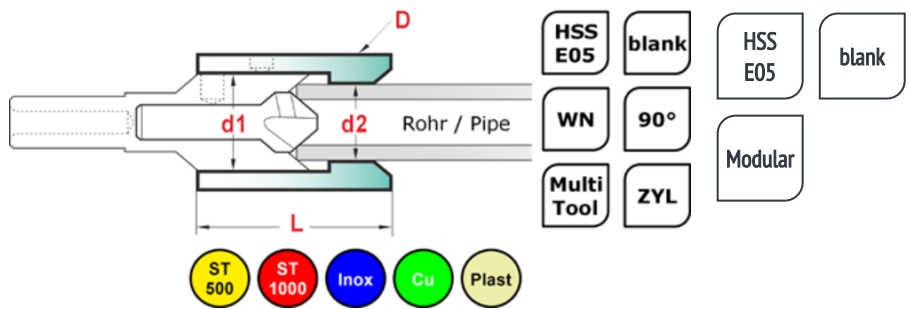

157 409

REG-Führungshülse HSS-E05 HSS-E05 Pipe Deburrers - Guide

- Führungshülse für \varnothing 5,2-30
- muss vom Kunden aufgebohrt werden
- \varnothing über 30 keine Hülse
- Centering guide for \varnothing 5,2-30
- Guide will have to be drilled to diameter
- \varnothing 30 and above no centering guide