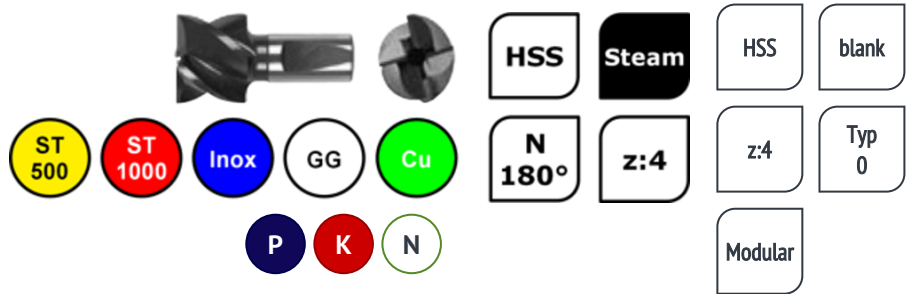

157 009

Modul.P Flachsenker N180° HSS+Steam 4 Schneiden - Typ 0

Modul.P HSS Counter Bores N180°+Steam 4 Flutes - Type 0

- Flachsenker 180°
- Typ N mit Spiralbohrer 40°, 4 Schneiden
- Oberfläche vaporisiert
- Counter Bore
- Type N with 40° helix, 4 flutes
- Surface with steam treatment