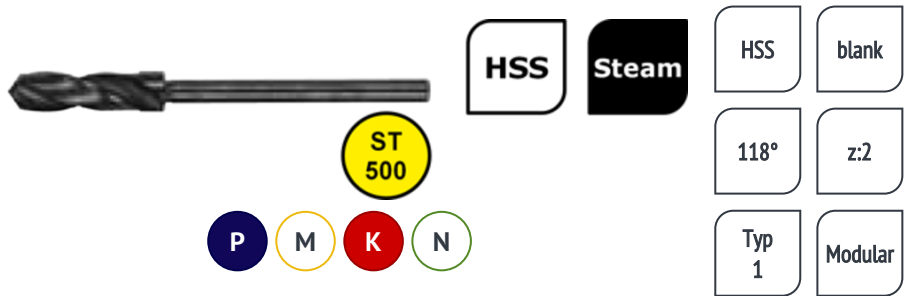

157 115

Modul.P Pilotbohrer HSS+Steam Lange Ausführung - Typ 1

Modul.P HSS Pilot Drills+Steam Long Version - Type 1

- Pilotbohrer in langer Ausführung
- Nicht für Grundlöcher
- Oberfläche vaporisiert
- Pilot drills, long version
- Not suitable for ground holes
- Surface with steam treatment

ØD	L	l1	Ød2	Ausführung	Art. No.	Stk/ pce Euro	ØD	L	l1	Ød2	Ausführung	Art. No.	Stk/ pce Euro	ØD	L	l1	Ød2	Ausführung	Art. No.	Stk/ pce Euro	
6,5	11040	6	L		1571150650	37,79	8,4	11040	6	L		1571150840	40,29	10,2	11040	6	L		1571151020	46,49	
6,6	11040	6	L		1571150660	37,79	8,5	11040	6	L		1571150850	40,29	10,5	11040	6	L		1571151050	46,49	
6,8	11040	6	L		1571150680	37,79	8,8	11040	6	L		1571150880	40,29	10,7	11040	6	L		1571151070	46,49	
7	11040	6	L		1571150700	37,79	9	11040	6	L		1571150900	40,29	11	11040	6	L		1571151100	46,49	
7,6	11040	6	L		1571150760	37,79	9,3	11040	6	L		1571150930	40,29	11,5	11040	6	L		1571151150	46,49	
7,9	11040	6	L		1571150790	37,79	9,5	11040	6	L		1571150950	40,29	12	11040	6	L		1571151200	58,09	
8	11040	6	L		1571150800	40,29	10	11040	6	L		1571151000	46,49								